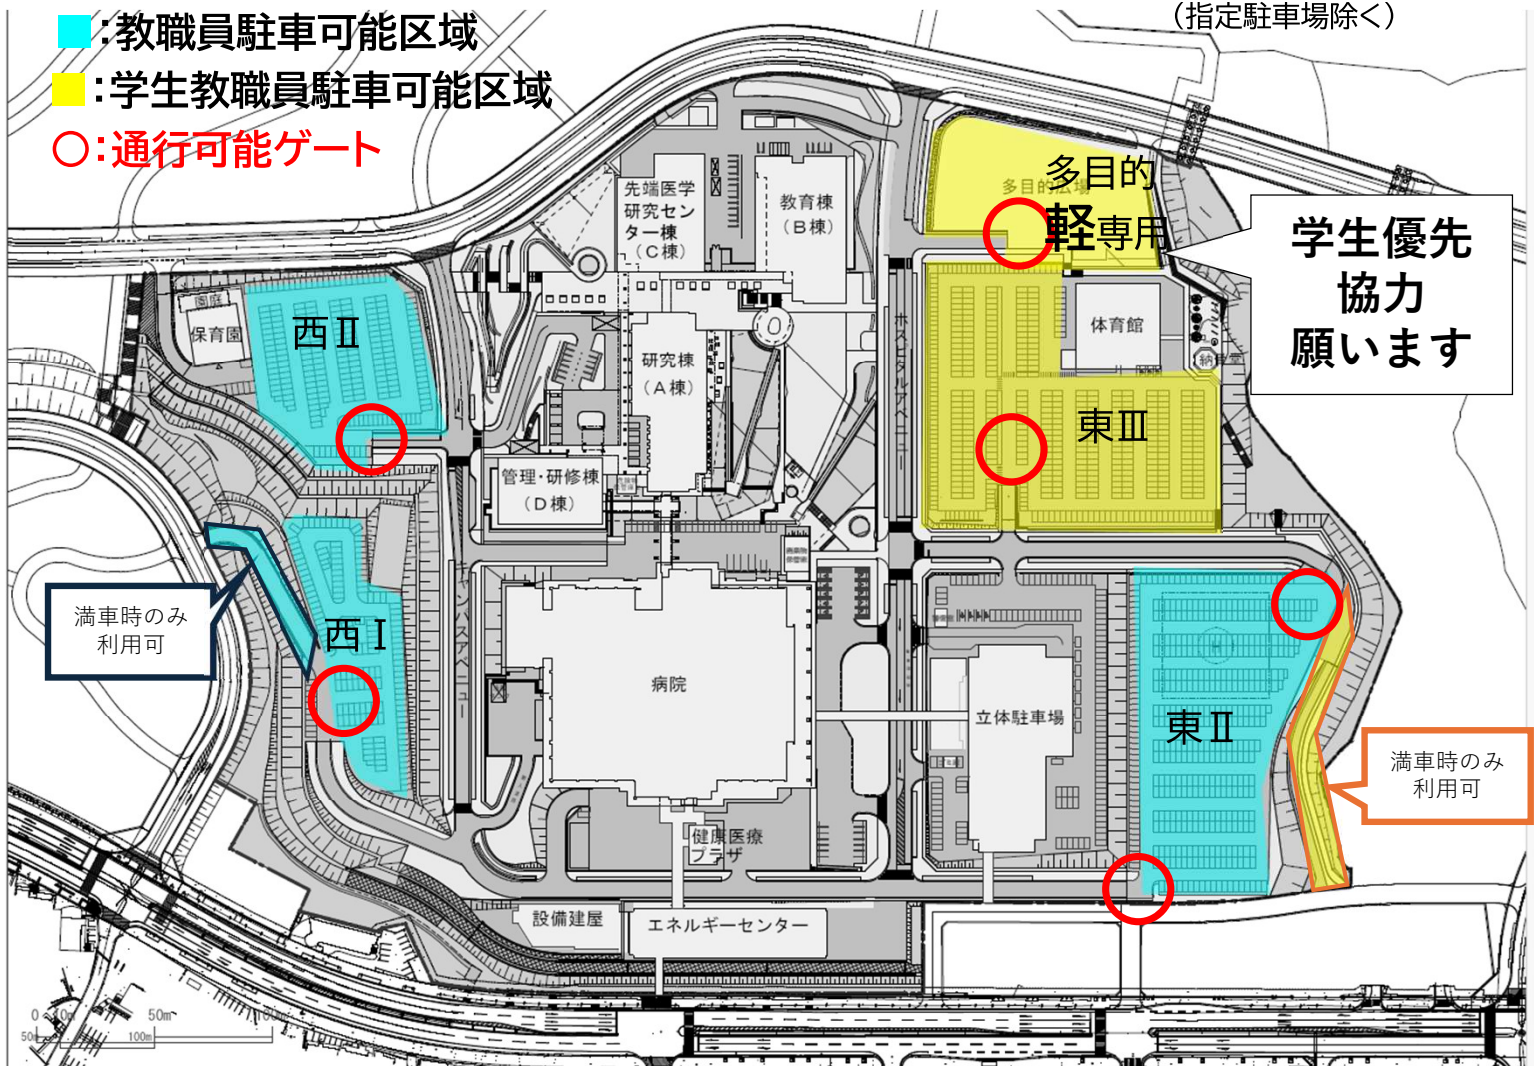

【8月1日～】駐車場全ゲート稼働・違反車両取締り 開始のお知らせ

体育館の工事終了につき、西普天間キャンパス内全ての駐車場を使用できることとなりました。ついては、8月1日から全ての駐車場のゲート稼働及び路上駐車等の違反車両取締りを開始いたします。

度重なる駐車違反車両(無許可駐車・路上駐車等)へは
タイヤロックする可能性があります。

(教職員・学生用駐車場案内図)
(指定駐車場除く)

- :教職員駐車可能区域
- :学生教職員駐車可能区域
- :通行可能ゲート